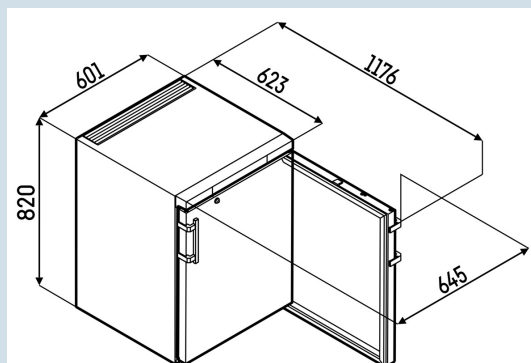

Carrosserie / Couleur porte	Blanc / Blanc
Matériaux du boîtier	Acier
Matériau de la porte/ du couvercle	Acier
Volume brut total	139 l
Volume utile total	129 l
Consommation électrique par an	294 kWh
Frais d'énergie par an	€ 74,-
Niveau sonore	45 dB(A)
Classe climatique	7
Convient pour un espace non chauffé	Non
Convient pour une température ambiante de	de +10°C à 35°C
Réfrigérant	R600a
Puissance	1,0 A
La production de chaleur en kJ/h	330 kJ/h
La production de chaleur en Wh	92 Wh

**LGUex 1500**  
MediLine

Smart  
Device  
ready

Prix de vente conseillé € 1800

**Dimensions**

Hauteur	82 cm
Largeur	60,1 cm
Profondeur porte ouverte à 90°	117,6 cm
Largeur porte ouverte à 90°	64 cm
Profondeur	61,8 cm
Sous-encastrable	Oui
Enchâssable	Oui
Adossable au mur	Oui
Hauteur intérieure	66,3 cm
Largeur intérieure	45,4 cm
Profondeur intérieure	45 cm
Hauteur d'encastrement	82,5(+4,5) cm
Largeur d'encastrement	60,5 cm
Profondeur d'encastrement min.	62 cm
Poids net / Poids brut	42 kg / 43 kg
Hauteur emballage	875 mm
Largeur emballage	615 mm
Profondeur emballage	709 mm

**Congeler**

Système de congélation	Statique
Dégivrage congélateur	Dégivrage manuel
Plage de température congélation	de -9°C à -26°C
Tiroirs de congélation	3
Fluctuation maximale congélateur	3,3 °C
Gradient congélateur	6,6 °C
Dimensions tiroir congélateur en mm (h / l / p)	138 x 467 x 444 mm
Dimensions tiroir congélateur inférieur en mm (h / l / p)	175 x 467 x 285 mm
Nombre de plaques d'évaporateur	4
Matériau plateau compartiment congélation	Plaques d'évaporateur
Nombre de corbeilles	1
Nombre max. de corbeilles	4
Résistance tablettes de rangement du congélateur	24 kg
Nombre de tiroirs et leur hauteur	149 mm
Hauteur de compartiment maximale	149 mm