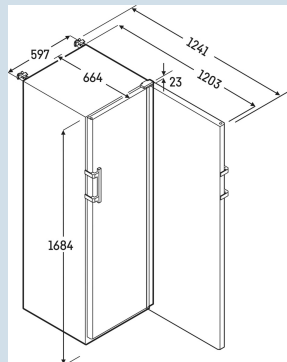

SRFvg 3501  
PerformanceSmart  
Device  
ready

Prix de vente conseillé € 2195

**Dimensions**

Hauteur	168,4 cm
Largeur	59,7 cm
Profondeur porte ouverte à 90°	120,8 cm
Profondeur	65,4 cm
Hauteur intérieure	146 cm
Largeur intérieure	46 cm
Profondeur intérieure	42,3 cm
Poids net / Poids brut	59 kg / 65 kg
Hauteur emballage	1720 mm
Largeur emballage	615 mm
Profondeur emballage	725 mm