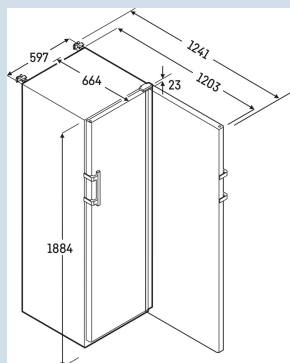

Carrosserie / Couleur porte	Blanc / Blanc
Matériaux du boîtier	Acier
Matériau de la porte/ du couvercle	Acier
Volume brut total	394 l
Volume utile total	298 l
Consommation électrique par an	245 kWh
Frais d'énergie par an	€ 61,-
Niveau sonore	49 dB(A)
Classe climatique	7
Convient pour une température ambiante de	de +10°C à 35°C

Réfrigérant	+5 °C
Puissance	R600a
La production de chaleur en kJ/h	2 A
La production de chaleur en Wh	321 kJ/h
	89 Wh

SRFvg 4001
PerformanceSmart
Device
ready

Prix de vente conseillé € 2495

Dimensions

Hauteur	188,4 cm
Largeur	59,7 cm
Profondeur porte ouverte à 90°	120,8 cm
Profondeur	65,4 cm
Hauteur intérieure	166 cm
Largeur intérieure	46 cm
Profondeur intérieure	42,3 cm
Poids net / Poids brut	64 kg / 70 kg
Hauteur emballage	1920 mm
Largeur emballage	615 mm
Profondeur emballage	725 mm