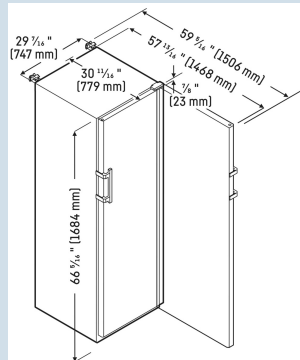

Carrosserie / Couleur porte	Blanc / Blanc
Matériaux du boîtier	Acier
Matériau de la porte/ du couvercle	Acier
Volume brut total	558 l
Volume utile total	441 l
Consommation électrique par an	250 kWh
Frais d'énergie par an	€ 63,-
Niveau sonore	49 dB(A)
Classe climatique	7
Convient pour une température ambiante de	de +10°C à 35°C
Réfrigérant	+5 °C
Puissance	R600a
La production de chaleur en kJ/h	2 A
La production de chaleur en Wh	317 kJ/h
	88 Wh

SRFvg 5501
PerformanceSmart
Device
ready

Prix de vente conseillé € 2895

Dimensions

Hauteur	168,4 cm
Largeur	74,7 cm
Profondeur porte ouverte à 90°	147,3 cm
Profondeur	76,9 cm
Hauteur intérieure	146 cm
Largeur intérieure	60,6 cm
Profondeur intérieure	53,6 cm
Poids net / Poids brut	80 kg / 86 kg
Hauteur emballage	1720 mm
Largeur emballage	765 mm
Profondeur emballage	840 mm